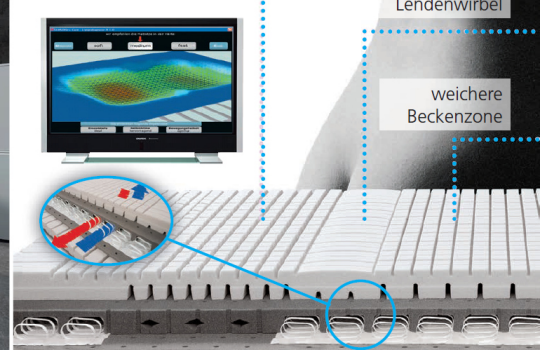

SOFA

Persönliche Matratze?

Die individualisierbaren Matratzen der bekannten Marke SENSOflex® sind eine echte Innovation. Mit der elektronischen Rückenvermessung wird festgestellt, welcher Kern-aufbau den Bedürfnissen des Schlafers am besten entspricht. Anhand dieser Analyse wird später für jede Person ihre persönliche Matratze produziert.

sanfte Schulter-lagerung

Entlastung der Bandscheiben durch Unterstützung der Lendenwirbel

weichere Beckenzone

KÜCHE

BÜRO

heraustrennen und sparen!

Einkäuferausweis

diga
möbel